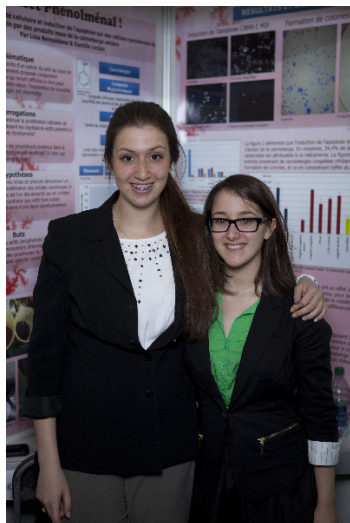

CWSF 2013 - Lethbridge, Alberta

Kamille Leclair, Lina Bensaidane

Un effet phénolménal!

Challenge: Health

Category: Intermediate

Region: Québec et Chaudière-Appalaches

City: Québec, QC

School: Collège Jésus-Marie de Sillery

Abstract: Malgré le progrès qui marque la recherche en oncologie, le cancer du sein demeure l'une des premières causes de mortalité chez la femme au Canada. Cette expérimentation démontre l'effet bénéfique des polyphénols contenus dans la canneberge entière sur la prolifération de cellules cancéreuses du sein.

Lina - Je m'appelle Lina Bensaidane et je suis en secondaire 4 au Collège Jésus-Marie de Sillery, à Québec. Je suis d'origine Algérienne, mais j'ai habité à Toronto, Montréal, et maintenant Québec. Cette année, avec ma co-équipière Kamille Leclair, nous avons démontré l'effet antiprolifératif des polyphénols contenus dans la canneberge sur des cellules cancéreuses du sein; c'est le projet qui nous a permis de nous rendre jusqu'ici ! Mais en plus de la participation à cette finale pancanadienne, nous avons aussi remporté la médaille d'or de notre catégorie à la provinciale ainsi qu'une participation à l'internationale qui se d'...