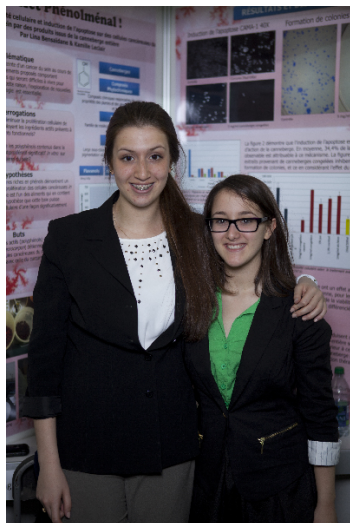

CWSF 2013 - Lethbridge, Alberta

Kamille Leclair, Lina Bensaidane

Un effet phénoménal!

Challenge: Health

Category: Intermediate

Region: Québec et Chaudière-Appalaches

City: Québec, QC

School: Collège Jésus-Marie de Sillery

Abstract: Malgré le progrès qui marque la recherche en oncologie, le cancer du sein demeure l'une des premières causes de mortalité chez la femme au Canada. Cette expérimentation démontre l'effet bénéfique des polyphénols contenus dans la canneberge entière sur la prolifération de cellules cancéreuses du sein.

Lina - Je m'appelle Lina Bensaidane et je suis en secondaire 4 au Collège Jésus-Marie de Sillery, à Québec. Je suis d'origine Algérienne, mais j'ai habité à Toronto, Montréal, et maintenant Québec. Cette année, avec ma co-équipière Kamille Leclair, nous avons démontré l'effet antiprolifératif des polyphénols contenus dans la canneberge sur des cellules cancéreuses du sein; c'est le projet qui nous a permis de nous rendre jusqu'ici ! Mais en plus de la participation à cette finale pancanadienne, nous avons aussi remporté la médaille d'or de notre catégorie à la provinciale ainsi qu'une participation à l'internationale qui se d'...