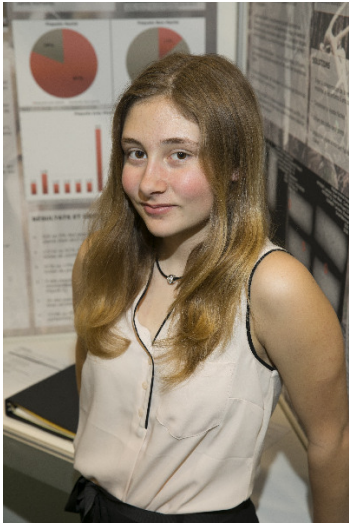

CWSF 2017 - Regina, Saskatchewan

Rochelle Lariviere

Du plomb dans la venaison

Challenge: Health

Category: Junior

Region: Sudbury

City: Whitefish, ON

School: École St-Paul

Abstract: Cinquante-trois paquets de venaison abattu à la carabine et à l'arc ont été examinés utilisant la radiographie à la recherche de substances radio-opaques. Il a été trouvé que plusieurs paquets abattus à la carabine étaient contaminés avec le plomb. L'estimation des quantités de plomb avait dépassé les limites recommandées. Les résultats pourraient avoir des conséquences négatives à la santé animale et humaine.

Biography

Je suis une élève de la 7^e année à l'école St-Paul, à Lively, Ontario. Nous habitons un terrain forestier, où j'adore faire du plein air, de la musique et de la lecture. Lors de mon cours de chasse, nous avons appris que les balles de plomb peuvent fragmenter au contact avec le gibier. Le conseil reçu est de bien enlever la chair près de la blessure mortelle afin d'enlever les fragments de plomb. Je me suis demandé si cette précaution était suffisante pour assurer une venaison saine à la consommation pour notre famille. Nos radiographies ont identifiés plusieurs fragments de plomb dans les paquets de venaison. Dans plusieurs cas, la fragmentation s'est étendue bien au-delà de la blessure. J'aimerais envoyer des échantillons de venaison à un laboratoire afin d'obtenir une mesure exacte de la concentration de plomb. Il serait aussi curieux de savoir si la concentration de plomb est élevée dans le sang des membres de ma famille, et dans celui des charognards. À court terme, nous n'utiliserons plus les balles de plomb. Les jeunes scientifiques devraient savoir que les scientifiques qui travaillent dans le domaine, se sont fait un plaisir de m'aider avec mes questions et théories.