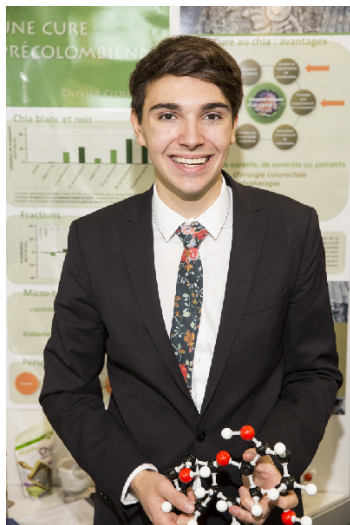

CWSF 2015 - Fredericton, New Brunswick

Olivier Cloutier

Chia : une cure précolombienne

Challenge: Health

Category: Senior

Region: Est du Québec

City: Rimouski, QC

School: Cégep de Rimouski

Abstract: C'est dans l'optique de créer une cure expérimentale pour des cellules de cancer colorectal que les composés polyphénoliques du chia noir et blanc furent extraits afin de voir quels effet ils auront sur la croissance des cellules cancéreuses. Inspiré des principes de médecine évolutive, il m'a été possible d'orienter ma recherche sur cette plante utilisée depuis plus de 5 000 ans.

Biography

Cette année, j'en suis à ma 4^{ième} et dernière participation à la finale d'Expo-Sciences nationale. C'est étrange de réaliser qu'à la fin de la semaine à Fredericton, mon parcours scientifique jeunesse prendra aussi fin. J'ai vécu tellement de belles expériences au fil des dernières années grâce à ces compétitions que je voulais absolument revivre une dernière fois cette aventure avec un projet dont je rêve depuis ma première participation. Il y a environ quatre ans, j'ai eu l'idée de développer une cure expérimentale pour le cancer, mais ce n'est que cette année où j'ai eu l'opportunité de transformer ces ambitions en réalité. C'est ma mère qui m'a fait découvrir le chia, mais c'est en tentant de vérifier ses dires quant aux propriétés extraordinaires de cet aliment que j'ai constaté que non seulement elle avait raison, mais qu'il y avait possibilité d'extraire des molécules qui pourraient avoir joué un rôle dans le traitement des cellules cancéreuses. Bien que la cure expérimentale soit fonctionnelle, je ne veux pas m'en arrêter là; je veux pousser l'expérience afin de développer un traitement disponible pour la population.